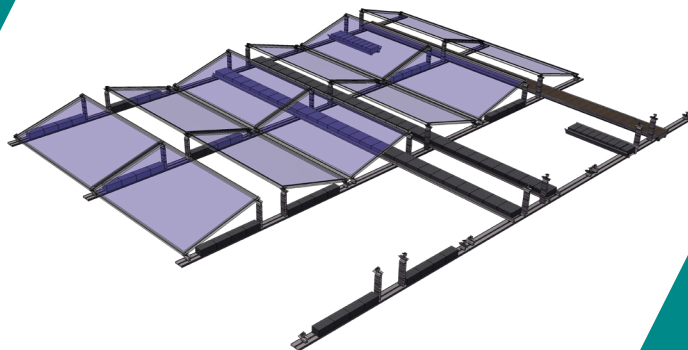

FixGrid Pro Est-Ouest

Pour obtenir des conseils compétents et complets lors de la planification de votre système et pour poser des questions sur la logistique et le processus de commande, nos collaborateurs se tiennent volontiers à votre disposition.