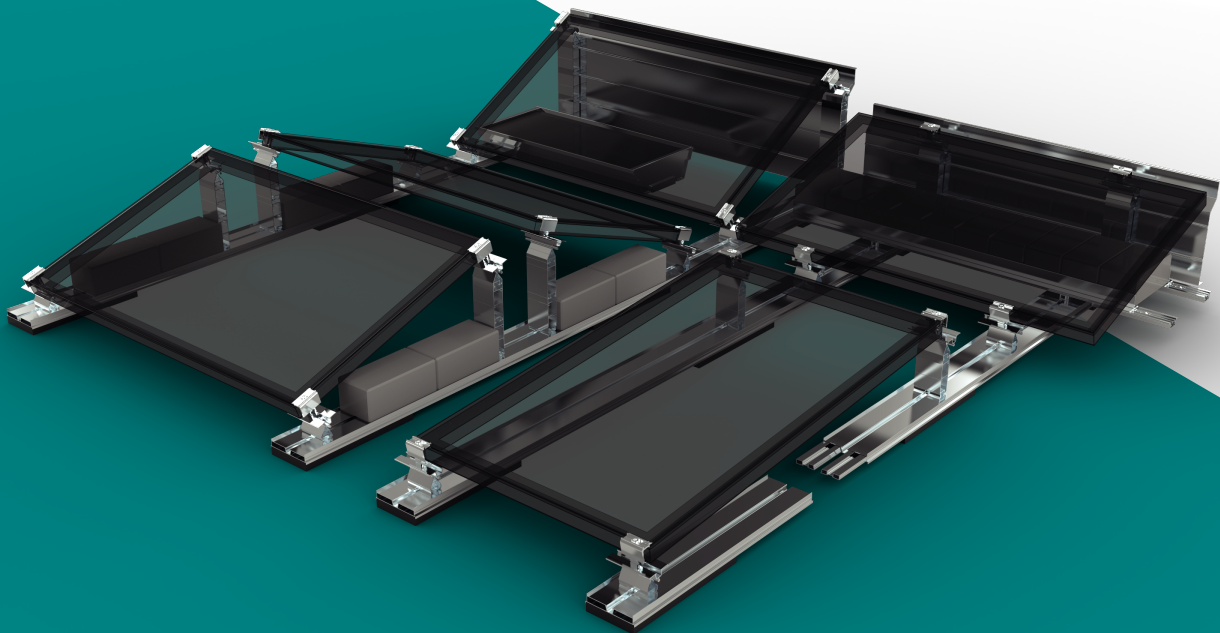

# Schletter FixGrid Pro

Montage  
plus rapide  
et plus facile

**SCHLETTER**  
The Solar Mounting Group

**NOUVEAU**

## FixGrid Pro

- ▶ Meilleure aérodynamique permettant d'optimiser et de réduire le lestage
- ▶ Flexibilité et gain de temps lors de la planification et du montage
- ▶ Facilité de montage et de câblage des modules
- ▶ Compatible avec les pinces de modules de la gamme ProLine
- ▶ Possibilité de réaliser de nombreuses variantes avec un nombre limité de composants
- ▶ Il est possible d'ajuster librement l'angle d'inclinaison souhaité grâce au support de modules Pro
- ▶ Montage sans outil des profilés d'élévation Pro
- ▶ Montage transversal ou vertical des modules
- ▶ Les modules peuvent être fixés sur le côté court ou long de leur cadre
- ▶ Flexibilité maximale pour répondre à toutes les exigences des fabricants de modules en matière de points de serrage et de limites de charge des modules PV
- ▶ Possibilité d'incliner le module de 5°/10°/15°, indépendamment de la fixation du module et de l'orientation du module (vertical ou transversal)