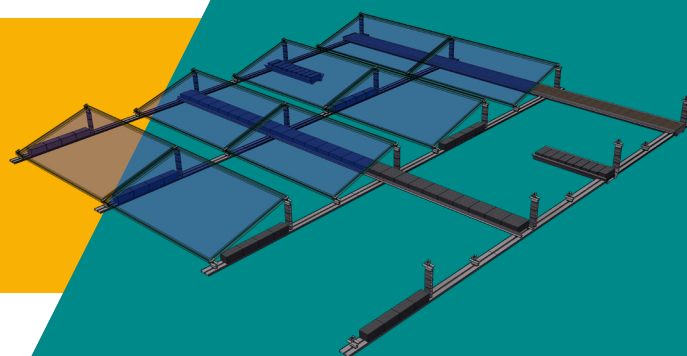

# Schletter FixGrid Pro

Montage  
plus rapide  
et plus facile

**SCHLETTER**  
The Solar Mounting Group

**NOUVEAU**

## FixGrid Pro

- ▶ Meilleure aérodynamique permettant d'optimiser et de réduire le lestage
- ▶ Flexibilité et gain de temps lors de la planification et du montage
- ▶ Facilité de montage et de câblage des modules
- ▶ Compatible avec les pinces de modules de la gamme ProLine
- ▶ Possibilité de réaliser de nombreuses variantes avec un nombre limité de composants
- ▶ Il est possible d'ajuster librement l'angle d'inclinaison souhaité grâce au support de modules Pro
- ▶ Montage sans outil des profilés d'élévation Pro
- ▶ Montage transversal ou vertical des modules
- ▶ Les modules peuvent être fixés sur le côté court ou long de leur cadre
- ▶ Flexibilité maximale pour répondre à toutes les exigences des fabricants de modules en matière de points de serrage et de limites de charge des modules PV
- ▶ Possibilité d'incliner le module de 5°/10°/15°, indépendamment de la fixation du module et de l'orientation du module (vertical ou transversal)